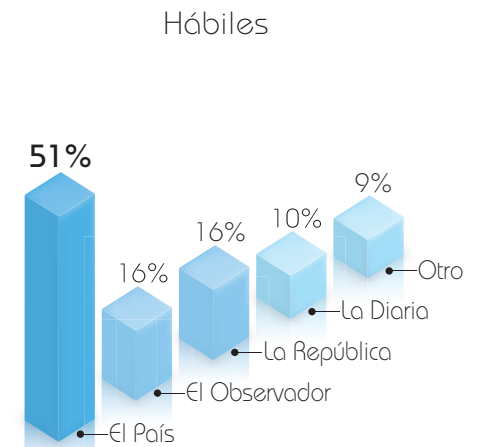

# perfil de lectores

## Lectores según sexo

62% de los lectores tienen entre 25 y 59 años

## Lectura de diarios según día de la semana

**EL PAIS** lidera todos los días de la semana