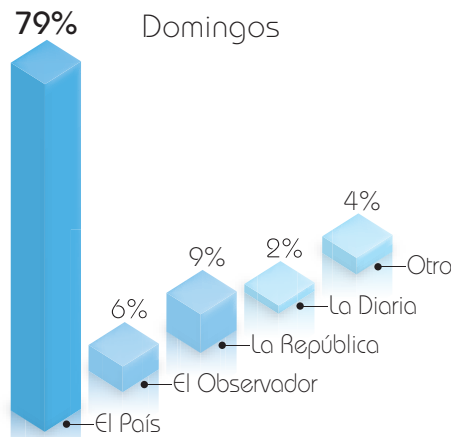

# perfil de lectores

## Lectores según sexo

62% de los lectores tienen entre 25 y 59 años

## Lectura de diarios según día de la semana

**EL PAIS** lidera todos los días de la semana