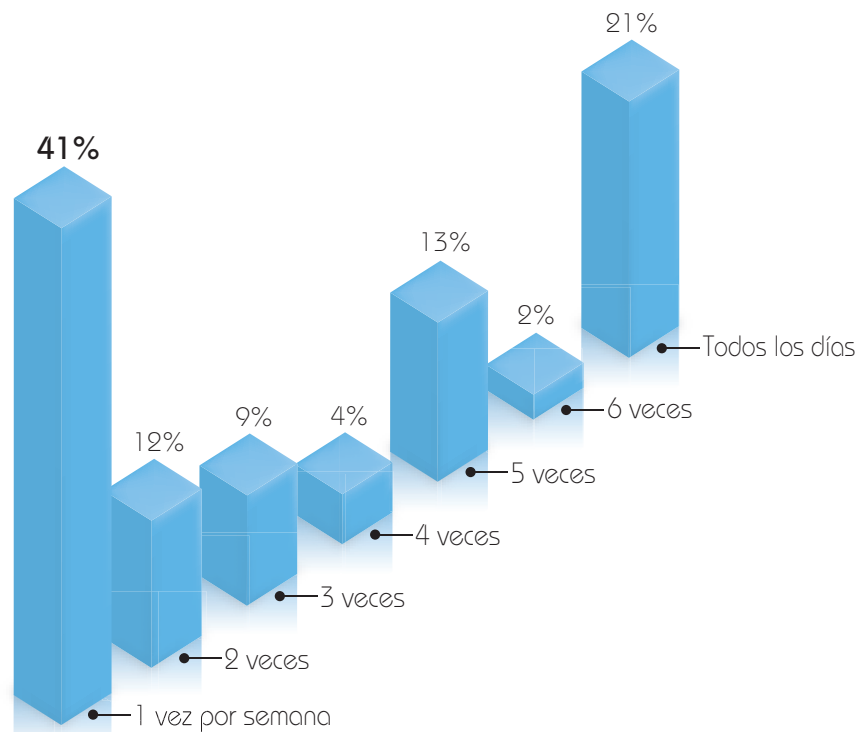

Frecuencia de lectura