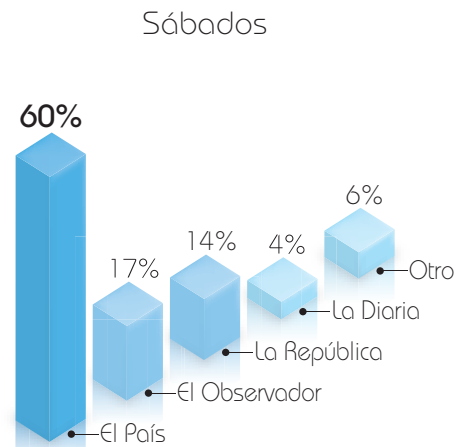

# perfil de lectores

## Lectores según sexo

62% de los lectores tienen entre 25 y 59 años

## Lectura de diarios según día de la semana

**EL PAIS** lidera todos los días de la semana